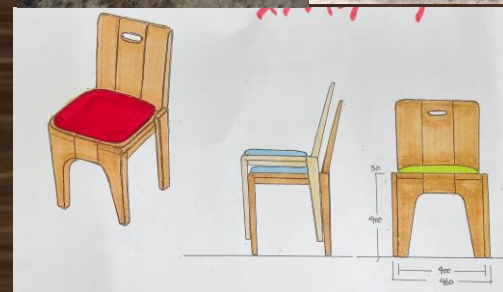

# 北海道カラマツ 公共施設向け椅子 落葉チェア RakuyoChair

北海道産カラマツ集成材を使用して製作した公共施設向けシングルチェアシリーズ

シンプルチェア・回転式チェア・スタッキングチェア ~サイズ感とデザインテイストを統一した3種類のバリエーション

## ① シンプルチェア

W400mm T400mm H430mm  
(座面)800(背)

## ④ シンプルスツール

430×430×430

クリア仕上げのカラマツ集成材と抗菌ビニールレザークッションのシンプルな素材構成と丈夫な納まり。道産材の美しさを活かしつつ 清掃や消毒など衛生管理や維持管理のしやすい設計です。