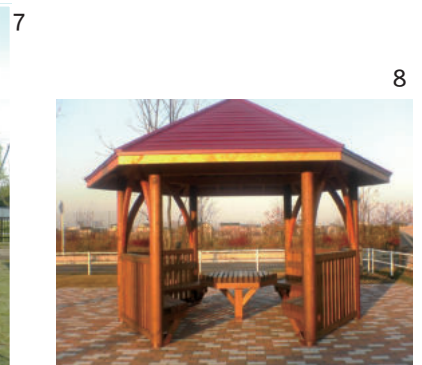

木質環境事業 公園施設

- | | |
|------------------------|-----------------------------------|
| 1 鶴雅リゾート 北天の丘 中空デッキ | 6 中頓別町認定こども園
サークルベンチ・平均台 |
| 2 釧路市 昭和スポーツ幼稚園 ぼうけんの森 | 7 中頓別町認定こども園園庭
やぐら・吊り橋・かくれんぼの木 |
| 3 釧路町 交流プロムナード | 8 釧路市桜ヶ岡中央公園四阿 |
| 4 ツリーハウス15号 | |
| 5 ツリーハウス 根室市明郷伊藤牧場 | |

[あずまや・休憩舎・コンビネーション遊具]

触れる手に優しい木のぬくもりがはっきりと伝わります。
だから薦めたい、本物を子供たちに。

木製遊具／あずまや

かつての公園は鉄の遊具、鉄骨の四阿、コンクリート製品が多くを占めていました。20年以上の歳月をかけて私たちが培ってきた保存処理技術や高度加工技術は今日高い信用を獲得し、子供たちの集う公園、オートキャンプ場など様々な公共施設に利用されています。

丸善木材株式会社
厚浜木材加工協同組合