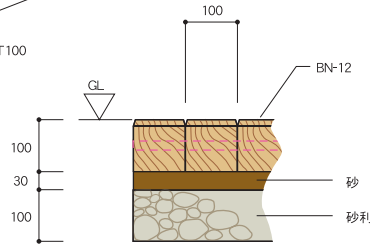

木質建築資材

木レンガパネル

■木レンガパネル

■パネル

- 基本は600・700・900の3タイプで形状、表面仕上げ、その他様々なニーズに対応します。
- レイアウトに合わせてオーダーメイドが可能です。

■施工例

庭の駐車スペースや玄関前のアプローチにウッドデッキとしての使用など、様々な用途に木レンガパネルをご利用いただけます。雪解けシーズンや雨の日のぬかぬか感を解消するだけでなく、木材ならではの柔らかな歩行感と時の流れを写し出す美しい景観を作り出し、アスファルト舗装やインターロッキングとは一線を画するものがあります。

POINTS

- スペースに合わせて設置
- インサイディング加工で滑りにくい
- 設置・補修が容易
- 加圧防腐処理で腐りにくい

■施工前

■施工後

planing

それぞれのスペースに合わせてプランニングが可能です。