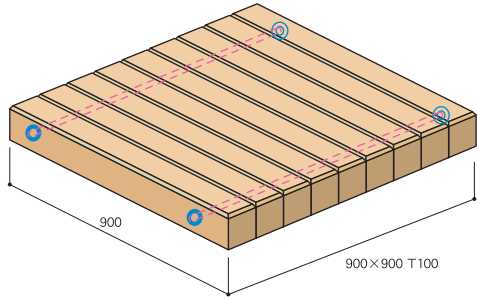

木質建築資材

木レンガパネル

■木レンガパネル

■パネル

- 基本は600・700・900の3タイプで形状、表面仕上げ、その他様々なニーズに対応します。
- レイアウトに合わせてオーダーメイドが可能です。

■施工例

庭の駐車スペースや玄関前のアプローチにウッドデッキとしての使用など、様々な用途に木レンガパネルをご利用いただけます。雪解けシーズンや雨の日のぬかぬか感を解消するだけでなく、木材ならではの柔らかな歩行感と時の流れを写し出す美しい景観を作り出し、アスファルト舗装やインターロッキングとは一線を画するものがあります。

POINTS

- スペースに合わせて設置
- インサイディング加工で滑りにくい
- 設置・補修が容易
- 加圧防腐処理で腐りにくい

■施工前

■施工後

planing

それぞれのスペースに合わせてプランニングが可能です。