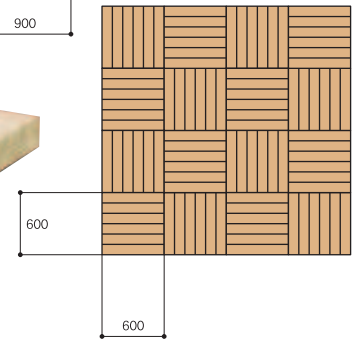

木質建築資材

木レンガパネル

■木レンガパネル

■パネル

- 基本は600・700・900の3タイプで形状、表面仕上げ、その他様々なニーズに対応します。
- レイアウトに合わせてオーダーメイドが可能です。

■施工例

庭の駐車スペースや玄関前のアプローチにウッドデッキとしての使用など、様々な用途に木レンガパネルをご利用いただけます。雪解けシーズンや雨の日のぬかぬか感を解消するだけでなく、木材ならではの柔らかな歩行感と時の流れを写し出す美しい景観を作り出し、アスファルト舗装やインターロッキングとは一線を画するものがあります。

POINTS

- スペースに合わせて設置
- インサイディング加工で滑りにくい
- 設置・補修が容易
- 加圧防腐処理で腐りにくい

■施工前

■施工後

planing

それぞれのスペースに合わせてプランニングが可能です。