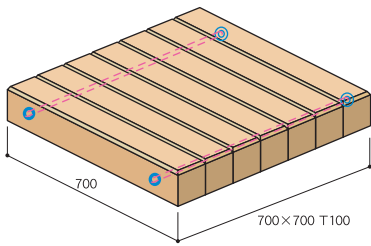

木質建築資材

木レンガパネル

■木レンガパネル

■パネル

- 基本は600・700・900の3タイプで形状、表面仕上げ、その他様々なニーズに対応します。
- レイアウトに合わせてオーダーメイドが可能です。

■施工例

庭の駐車スペースや玄関前のアプローチにウッドデッキとしての使用など、様々な用途に木レンガパネルをご利用いただけます。雪解けシーズンや雨の日のぬかぬか感を解消するだけでなく、木材ならではの柔らかな歩行感と時の流れを写し出す美しい景観を作り出し、アスファルト舗装やインターロッキングとは一線を画するものがあります。

POINTS

- スペースに合わせて設置
- インサイディング加工で滑りにくい
- 設置・補修が容易
- 加圧防腐処理で腐りにくい

■施工前

■施工後

planing

それぞれのスペースに合わせてプランニングが可能です。