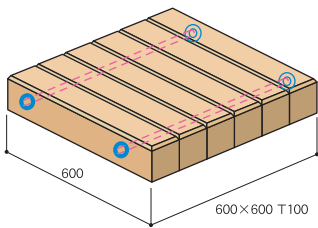

木質建築資材

木レンガパネル

■木レンガパネル

■パネル

- 基本は600・700・900の3タイプで形状、表面仕上げ、その他様々なニーズに対応します。
- レイアウトに合わせてオーダーメイドが可能です。

■施工例

庭の駐車スペースや玄関前のアプローチにウッドデッキとしての使用など、様々な用途に木レンガパネルをご利用いただけます。雪解けシーズンや雨の日のぬかぬか感を解消するだけでなく、木材ならではの柔らかな歩行感と時の流れを写し出す美しい景観を作り出し、アスファルト舗装やインターロッキングとは一線を画するものがあります。

POINTS

- スペースに合わせて設置
- インサイディング加工で滑りにくい
- 設置・補修が容易
- 加圧防腐処理で腐りにくい

■施工前

■施工後

planing

それぞれのスペースに合わせてプランニングが可能です。